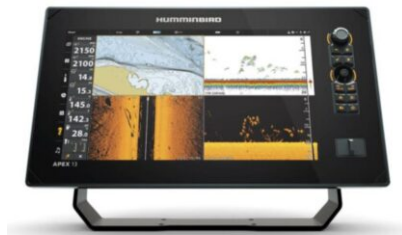

APEX 16 MEGA SI+ KARTENPLOTTER OHNE GEBER

~~4.489,00 €~~ Ursprünglicher Preis war:
~~4.489,00 €~~ **4.259,00 €** Aktueller Preis ist:
4.259,00 €.

Artikelnummer: 92663-1

Kategorien: [Echolote](#)

BESCHREIBUNG

APEX 16 MEGA SI+ Kartenplotter ohne Geber

Der APEX 16 MEGA SI liefert gestochen scharfe Sonarbilder auf einem scharfen Multifunktionsdisplay. Branchenführendes MEGA Imaging+ und Dual-Spectrum CHIRP-Sonar sind Standard und bieten noch mehr Leistung durch einen dedizierten Sonarkanal für 2D-CHIRP-Zubehör – Geber mit bis zu 2 kW. Sehen Sie alles hochauflösend mit einem 15,6-Zoll-Full-HD-Touchscreen, welcher eine benutzerdefinierte Anzeige von Informationen aus erweiterten Netzwerkoptionen wie NMEA 2000®, HDMI In/Out, WiFi und Bluetooth® bietet. Fügen Sie die Optionen des One-Boat Network™ hinzu, für das integrieren von Humminbird GPS-Karten, die unübertroffene Bootssteuerung von Minn Kota® und das Erreichen neuer Tiefen mit der drahtlosen Cannon® Optimum™ Downrigger-Steuerung.

Integriertes NMEA 2000-Netzwerk: Um noch mehr Informationen zu erhalten, schließen Sie ein NMEA 2000-Zubehör-Netzwerk an Ihren Steuerkopf an, von der Bootsleistung bis hin zu Wetter- und Wasserbedingungen, mit dem NMEA 2000-Netzwerken haben Sie alles im Blick. Darüber hinaus ist APEX mit CZone® Contact 6, Contact 6 Plus und digitalen Schaltgeräten kompatibel.

Full-HD-Display mit Cross Touch®-Schnittstelle: Steuern Sie alles per Touchscreen oder Tastatur – ganz nach Ihren Wünschen. APEX liefert atemberaubende Details mit einem 1920H x 1080V-Display. Sehen Sie Sonar- und Kartenbilder in unglaublichen Details an.