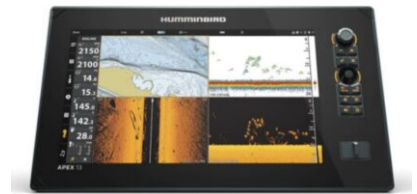

APEX 16 MEGA SI+ KARTENPLOTTER OHNE GEBER

~~4.489,00 €~~ Ursprünglicher Preis war:
~~4.489,00 €~~ **4.259,00 €** Aktueller Preis ist:
4.259,00 €.

Artikelnummer: 92663-1

Kategorien: [Echolote](#)

BESCHREIBUNG

APEX 16 MEGA SI+ Kartenplotter ohne Geber

Der APEX 16 MEGA SI liefert gestochen scharfe Sonarbilder auf einem scharfen Multifunktionsdisplay. Branchenführendes MEGA Imaging+ und Dual-Spectrum CHIRP-Sonar sind Standard und bieten noch mehr Leistung durch einen dedizierten Sonarkanal für 2D-CHIRP-Zubehör – Geber mit bis zu 2 kW. Sehen Sie alles hochauflösend mit einem 15,6-Zoll-Full-HD-Touchscreen, welcher eine benutzerdefinierte Anzeige von Informationen aus erweiterten Netzwerkoptionen wie NMEA 2000®, HDMI In/Out, WiFi und Bluetooth® bietet. Fügen Sie die Optionen des One-Boat Network™ hinzu, für das integrieren von Humminbird GPS-Karten, die unübertroffene Bootssteuerung von Minn Kota® und das Erreichen neuer Tiefen mit der drahtlosen Cannon® Optimum™ Downrigger-Steuerung.

Integriertes NMEA 2000-Netzwerk: Um noch mehr Informationen zu erhalten, schließen Sie ein NMEA 2000-Zubehör-Netzwerk an Ihren Steuerkopf an, von der Bootsleistung bis hin zu Wetter- und Wasserbedingungen, mit dem NMEA 2000-Netzwerken haben Sie alles im Blick. Darüber hinaus ist APEX mit CZone® Contact 6, Contact 6 Plus und digitalen Schaltgeräten kompatibel.

Full-HD-Display mit Cross Touch®-Schnittstelle: Steuern Sie alles per Touchscreen oder Tastatur – ganz nach Ihren Wünschen. APEX liefert atemberaubende Details mit einem 1920H x 1080V-Display. Sehen Sie Sonar- und Kartenbilder in unglaublichen Details an.