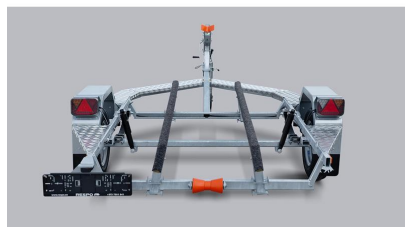

BOOTSTRAILER 750V441L199 JETSKI MIT LAUFSTEGEN (18831-S)

~~2.465,00 €~~ Ursprünglicher Preis war:
**2.465,00 € 1.990,00 € Aktueller Preis ist:
1.990,00 €.**

Jet-Ski-Trailer mit extrem robustem und langlebigem, feuerverzinktem Stahlrahmen. Kotflügel und andere Komponenten bestehen aus hochwertigem, mit Magnelis® beschichtetem Blech, das dreimal korrosionsbeständiger ist als herkömmliches Feuerverzinkung. Speziell entwickelte Trittbretter bieten mehr Funktionalität und Komfort. Die Jet-Ski-Halterungen lassen sich mühelos an Ihre Bedürfnisse anpassen. Mit der Seilwinde können Sie Ihren Jet-Ski ganz einfach be- und entladen.

Artikelnummer: 11256

Kategorien: [Respo](#)

BESCHREIBUNG

Bootstrailer - sicherer Transport für Ihr Boot bei Z-Boats

Auf der Suche nach einem zuverlässigen **Bootstrailer**? Bei Z-Boats finden Sie eine breite Auswahl an hochwertigen Bootstrailern, die den sicheren und einfachen Transport Ihrer Boote garantieren. Unsere Trailer sind robust, langlebig und speziell darauf ausgelegt, Ihr Boot unter allen Bedingungen optimal zu schützen.

Jetzt bei Z-Boats den perfekten Bootstrailer finden und sorgenfrei unterwegs sein!

Bootstrailer 750V441L199 Jetski mit Laufstegen (18831-S)

Jet-Ski-Trailer mit extrem robustem und langlebigem, feuerverzinktem Stahlrahmen. Kotflügel und andere Komponenten bestehen aus hochwertigem, mit Magnelis® beschichtetem Blech, das dreimal korrosionsbeständiger ist als herkömmliches Feuerverzinkung. Speziell entwickelte Trittbretter bieten mehr Funktionalität und Komfort. Die Jet-Ski-Halterungen lassen sich mühelos an Ihre Bedürfnisse anpassen. Mit der Seilwinde können Sie Ihren Jet-Ski ganz einfach be- und entladen.

TECHNISCHE DATEN

- Geeignet für Boote bis zu:4 m
- Abmessungen des Anhängers:4,38 x 1,99 m
- Gesamthöhe:1,05 m
- Achsentyp: Blattfeder
- Rahmen: Feuerverzinkt
- Bruttogewicht:750 kg
- Leergewicht:175 kg
- Nutzlast:575 kg
- Steckertyp:13-polig
- Reifen:155R13