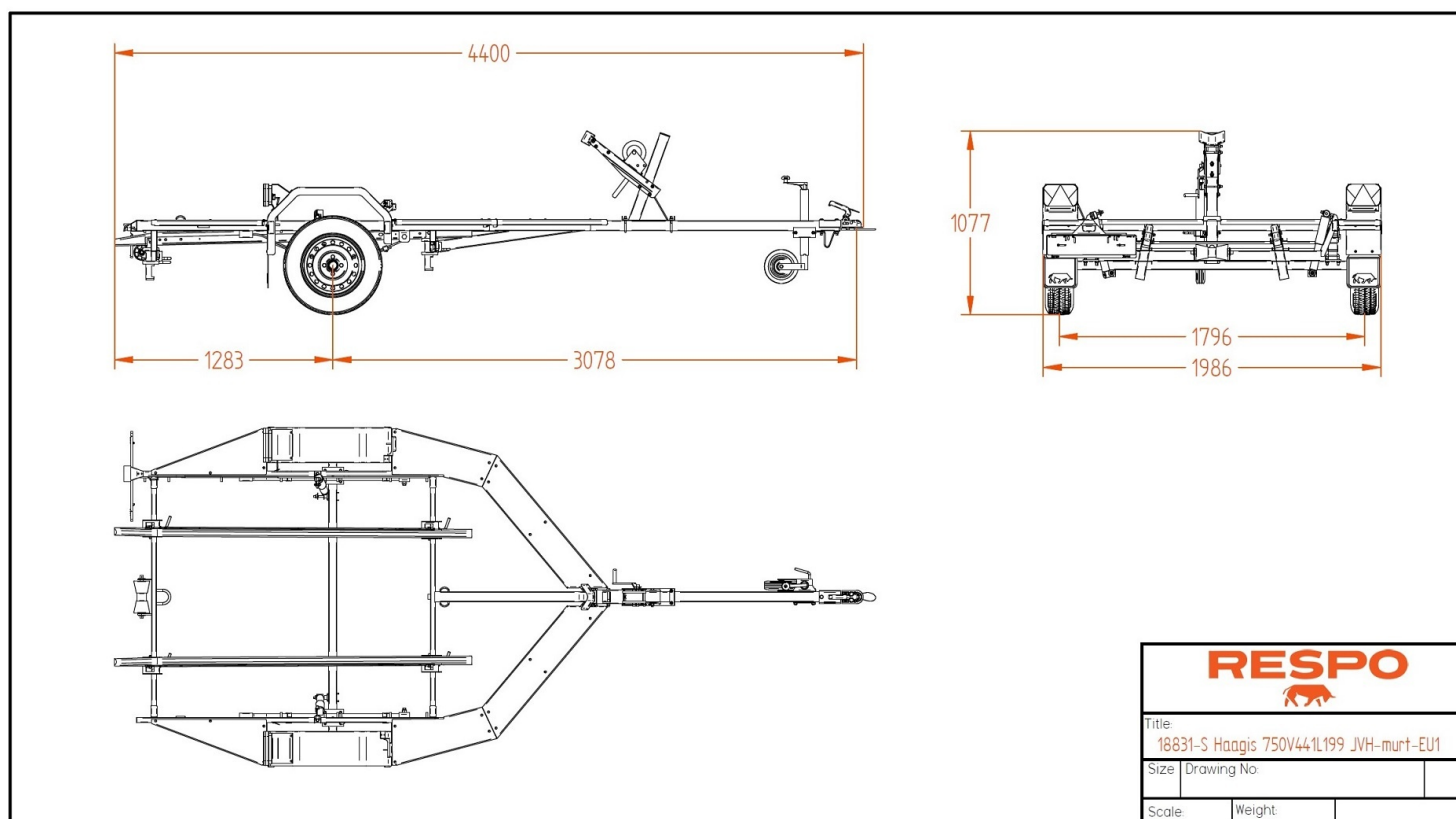

TECHNISCHE DATEN

- Geeignet für Boote bis zu:4 m
- Abmessungen des Anhängers:4,38 x 1,99 m
- Gesamthöhe:1,05 m
- Achsentyp: Blattfeder
- Rahmen: Feuerverzinkt
- Bruttogewicht:750 kg
- Leergewicht:175 kg
- Nutzlast:575 kg
- Steckertyp:13-polig
- Reifen:155R13