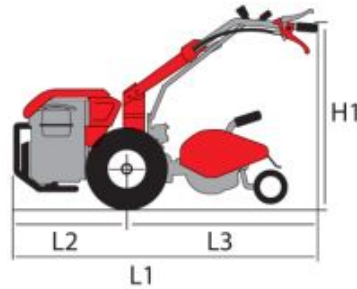

<https://www.youtube.com/watch?v=aazSaMM9kdg>

<https://www.youtube.com/watch?v=8vNbchm1Dfw>

1

TECHNISCHE DATEN

Motorfräse MF5

Technische Daten

L1	1800
L2	690
L3	1110
H1	1470-630
W1	370
W2	800-400

- Motor: Honda GX270 9PS (6,6kW) -
- (optional GX340 11PS)
- 4-Takt Benzinmotor mit Reversierstarter
- Bereifung: Ackerstollenbereifung 5.00-10"
- Fräsbreite 60cm oder 70cm mit Schnellkupplung
- verstellbar 58-48-40cm
- Gewicht: 130 kg
- Lenkholm: Stahlrohrholm auf
- Silentblocklagerung, um 180° schwenkbar
- werkzeuglos seiten- und höhenverstellbar
- Kupplung: handbetätigte
- Trockenscheibenkupplung
- Getriebe: Wendegetriebe mit
- Leichtschtung
- 7 Geschwindigkeiten in beide Richtungen
- 3 Vor- und 3 Rückwärtsgänge (EN 709 Norm)
- (4 Gang vorwärts 13,05 km/h nicht geöffnet)
- mit Sperrdifferential
- Zapfwelle: Getriebeunabhängige Zapfwelle
- mit Rückfahrsperr
- Extra: Anhängerkupplung
- Sicherheit: Totmannschalter am Lenkholm

ZUBEHÖR

- Häufelpflug 1,0mtr.
- Häufelpflug 1,3mtr.

- Grubber 1mtr.
- Kartoffelrodepflug inkl. Adapter
- Radgewichte (Satz)
- Häufelpflug zweireihig inkl. Adapter
- Wendepflug 180° inkl. Adapter
- Fräskasten 60cm
- Fräskasten 70cm
- Schneeschild 100cm
- Kehrbesen 100cm - Walzendurchmesser 38cm
- Kehrbesen 100cm - Walzendurchmesser 48cm
- Mähbalken 102cm Ölbad
- Mähbalken 122cm Ölbad
- Mähbalkengewicht für Mähbalken 122cm
- Schlegelmulcher 65cm
- Sichelmäher 65cm
- Schneefräse 60cm
- Schneeketten spurkreuz (Satz)
- LED Strahler
- Anhängesitz
- Salz- und Düngestreuer Streuinhalt 130ltr.
- Anhänger max. Zuladung 500kg