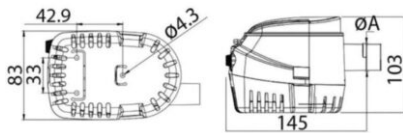

EUROPUMP II AUTOMATISCHE PUMPE G750

~~62,90 €~~ Ursprünglicher Preis war:
~~62,90 €~~ **38,90 €** Aktueller Preis ist:
38,90 €.

Artikelnummer: 93691

Kategorien: [Bilgepumpen & Schwimmschalter](#)