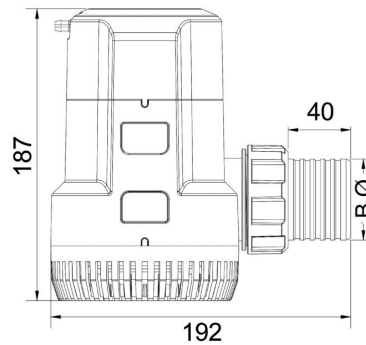

## BESCHREIBUNG

### G3700 12V Tauchbilgepumpe

- Modell: 3700
- Verbrauch 14 A
- Höhe: 187 mm
- Maximale Förderhöhe: 6 m
- Schlauchanschluss:  $\varnothing$  52 mm
- Max. Durchfluss: l/m 233
- $\varnothing$  Sockel: 120 mm
- Höhe: 20 cm
- Breite: 13 cm
- Länge: 17 cm
- Gewicht: 2,33 kg
- Volumen: 4420 cm<sup>3</sup>
- OSC. 16.122.37