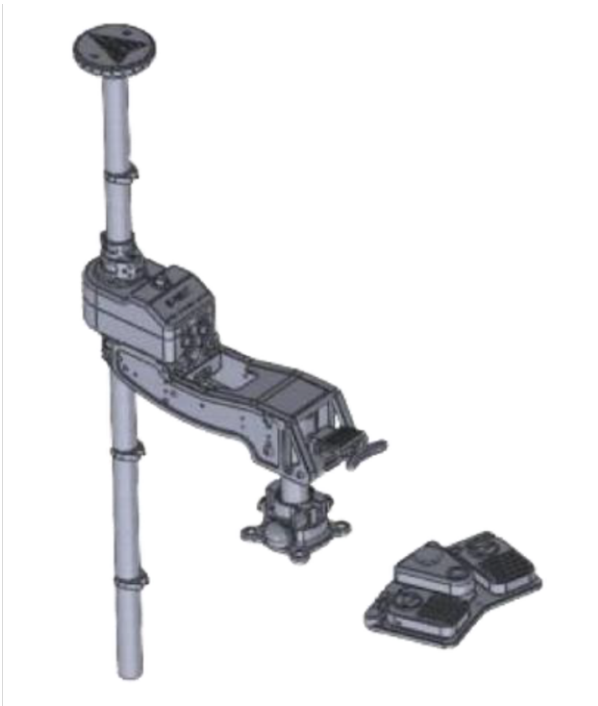

GERÄTEHALTERUNG KIMPLE FOOT-CONTROLLED ELECTRIC TRANSDUCER MOUNT

1.899,00 €

Kompatibel mit Minn Kota, Lowrance und Garmin.

Artikelnummer: 97797

Kategorien: [Echolothalterungen](#),
[Echolothalterungen & Zubehör](#)

BESCHREIBUNG

Gerätehalterung Kimple Foot-Controlled Electric Transducer Mount

Kompatibel mit Minn Kota, Lowrance und Garmin.

Bootsklemme und Displayhalterung sind nicht im Lieferumfang enthalten. (9833.KZDDTTZJ-1)