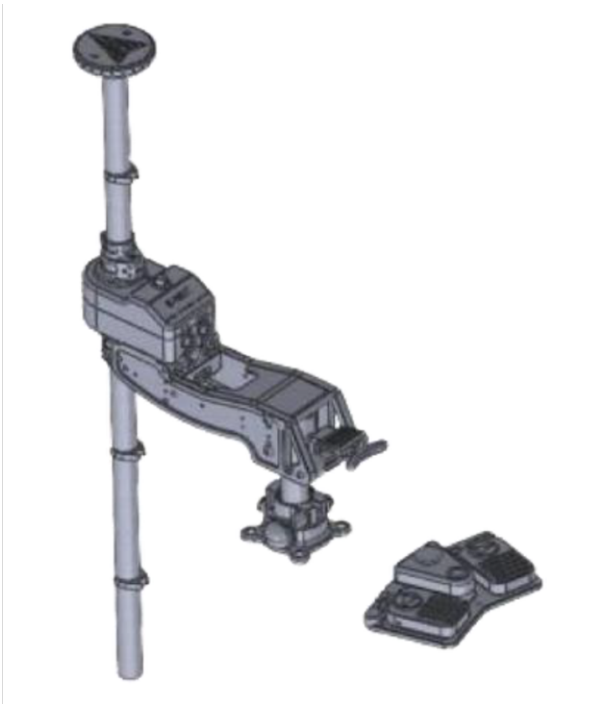

## GERÄTEHALTERUNG KIMPLE FOOT-CONTROLLED ELECTRIC TRANSDUCER MOUNT

**1.899,00 €**

Kompatibel mit Minn Kota, Lowrance und Garmin.

---

**Artikelnummer:** 97797

**Kategorien:** [Echolothalterungen & Zubehör](#)

### **Gerätehalterung Kimple Foot-Controlled Electric Transducer Mount**

Kompatibel mit Minn Kota, Lowrance und Garmin.

*Bootsklemme und Displayhalterung sind nicht im Lieferumfang enthalten. (9833.KZDDTTZJ-1)*