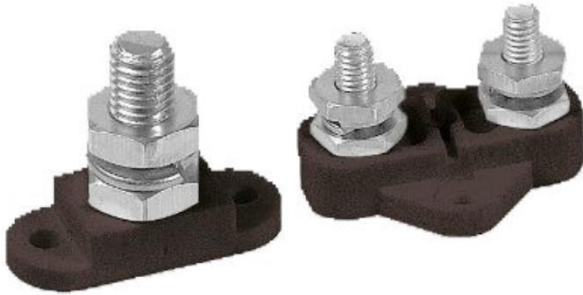

ISOLIERTE BOLZEN

14,00 € - 24,00 € Preisspanne: 14,00 € bis 24,00 €

Artikelnummer: 38535

Kategorien: [Batterien & Zubehör](#), [Kabel & Zubehör](#)

VARIATIONEN

Bild	Artikelnummer	Preis	Stock Status	Stock Quantity	Beschreibung	Modell
	38535-01	14,00 €	Lieferzeit			IS-6MM-2
			2-3 Tage			

Bild	Artikelnummer	Preis	Stock Status	Stock Quantity	Beschreibung	Modell
	38535-02	24,00 €	Lieferzeit 2-3 Tage			IS-10MM-1

BESCHREIBUNG

Isolierte Bolzen

Dienen zur Verbindung von Kabelschuhen dicker Stromkabel.

- verzinnertes Kupfer 10mm oder Messing 6mm
- hochtemperaturbeständige isolierende Kunststoffbasis

Modell	Maße BxHxT.
IS-10MM-1	44x35x18 mm
IS-6MM-2	42x32x36 mm