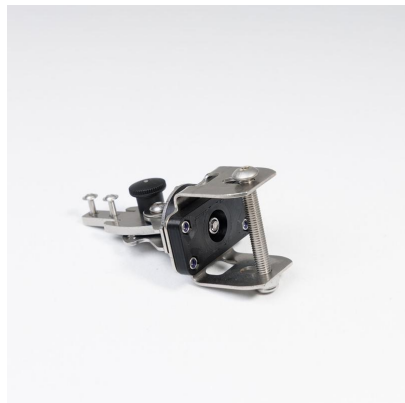

KED GARMIN LVS 34 SLIM KONSOLE V4A

95,00 €

Garmin Livescope LVS 34, eine leichte, robuste und extrem präzise Geberkonsole für maximale Kontrolle beim Angeln.

Artikelnummer: 27773

Kategorien: [Garmin](#)

BESCHREIBUNG

Garmin LVS 34 SLIM Konsole V4A

Material: V4A – salzwasserbeständig

KED Super Slim - die neue Generation der Livetechnik-Geberkonsolen

Die KED Super Slim von Kaiser Edelstahl Design setzt neue Maßstäbe in Sachen Effizienz und Design. Kompakter, leichter und leistungsstärker – so präsentiert sich diese innovative Geberkonsole.

Mit einem Gewicht von nur 239 Gramm überzeugt die aus hochwertigem V4A-Edelstahl gefertigte Konstruktion durch ihr geringes Gewicht bei gleichzeitig hoher Stabilität und Langlebigkeit. Die besonders schlanke Bauform reduziert den Wasserwiderstand spürbar und sorgt für optimale Performance – sowohl bei der Fahrt als auch beim Drehen.

Typisch für KED lässt sich auch die Super Slim mühelos mit nur einer Hand bedienen. Die kugelgelagerte Basis ermöglicht eine besonders präzise und gleichmäßige Handhabung – ganz ohne Rastbolzen.

Mehr Flexibilität - mehr Kontrolle