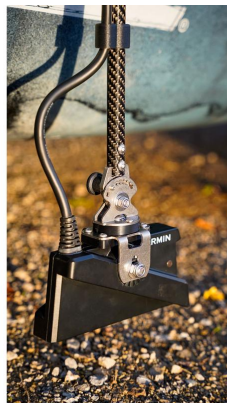

KED GARMIN LVS 34 SLIM KONSOLE V4A

95,00 €

Garmin Livescope LVS 34, eine leichte, robuste und extrem präzise Geberkonsole für maximale Kontrolle beim Angeln.

Artikelnummer: 27773

Kategorien: [Garmin](#)

BESCHREIBUNG

Garmin LVS 34 SLIM Konsole V4A

Material: V4A – salzwasserbeständig

KED Super Slim - die neue Generation der Livetechnik-Geberkonsolen

Die KED Super Slim von Kaiser Edelstahl Design setzt neue Maßstäbe in Sachen Effizienz und Design. Kompakter, leichter und leistungsstärker – so präsentiert sich diese innovative Geberkonsole.

Mit einem Gewicht von nur 239 Gramm überzeugt die aus hochwertigem V4A-Edelstahl gefertigte Konstruktion durch ihr geringes Gewicht bei gleichzeitig hoher Stabilität und Langlebigkeit. Die besonders schlanke Bauform reduziert den Wasserwiderstand spürbar und sorgt für optimale Performance – sowohl bei der Fahrt als auch beim Drehen.

Typisch für KED lässt sich auch die Super Slim mühelos mit nur einer Hand bedienen. Die kugelgelagerte Basis ermöglicht eine besonders präzise und gleichmäßige Handhabung – ganz ohne Rastbolzen.

Mehr Flexibilität - mehr Kontrolle