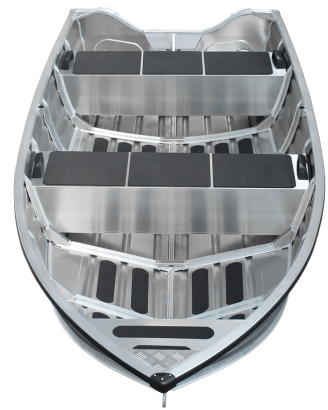

KIMPLE CATCH 365

**4.188,00 € Ursprünglicher Preis war:
4.188,00 € ~~3.190,00 €~~ Aktueller Preis ist:
3.190,00 €.**

Das KIMPLE CATCH 365 Aluminiumboot ist die ideale Wahl für Wassersportliebhaber, die Wert auf Qualität, Sicherheit und Langlebigkeit legen. Hergestellt aus hochwertigem Aluminium, bietet dieses Boot eine ausgezeichnete Stabilität und Beständigkeit gegenüber den Elementen.

**Preise inkl. Vorfracht &
Transportgestell**

Artikelnummer: 96936-1

Kategorien: [Catch](#)

BESCHREIBUNG

Catch 365

Das KIMPLE CATCH 365 Aluminiumboot ist die ideale Wahl für Wassersportliebhaber, die Wert auf Qualität, Sicherheit und Langlebigkeit legen. Hergestellt aus hochwertigem Aluminium, bietet dieses Boot eine ausgezeichnete Stabilität und Beständigkeit gegenüber den Elementen.

Eigenschaften:

- **Robustes Aluminium:** Das Boot ist aus hochfestem Aluminium gefertigt, das Langlebigkeit und Zuverlässigkeit gewährleistet, egal unter welchen Bedingungen es eingesetzt wird.
- **Stabilität auf dem Wasser:** Die Konstruktion des KIMPLE CATCH 365 sorgt für eine stabile und sichere Fahrt auf verschiedenen Gewässern, sei es auf Seen, Flüssen oder Küstengewässern.
- **Vielseitigkeit:** Ob für Angeltouren, Freizeitfahrten oder Wassersportaktivitäten, dieses Boot bietet Flexibilität und Komfort für verschiedene Einsatzmöglichkeiten.
- **Komfortables Design:** Mit ausreichend Platz für Passagiere und Ausrüstung sowie ergonomischen Sitzen wird jede Fahrt zu einem angenehmen Erlebnis.
- **Wartungsarm und pflegeleicht:** Dank des Materials erfordert das KIMPLE CATCH 365 nur minimale Wartung, was mehr Zeit auf dem Wasser bedeutet und weniger Zeit für Reparaturen.