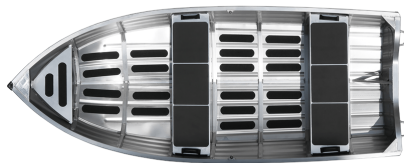

KIMPLE CATCH 365

**4.188,00 € Ursprünglicher Preis war:
4.188,00 € ~~3.190,00 €~~ Aktueller Preis ist:
3.190,00 €.**

Das KIMPLE CATCH 365 Aluminiumboot ist die ideale Wahl für Wassersportliebhaber, die Wert auf Qualität, Sicherheit und Langlebigkeit legen. Hergestellt aus hochwertigem Aluminium, bietet dieses Boot eine ausgezeichnete Stabilität und Beständigkeit gegenüber den Elementen.

**Preise inkl. Vorfracht &
Transportgestell**

Artikelnummer: 96936-1

Kategorien: [Catch](#)

BESCHREIBUNG

Catch 365

Das KIMPLE CATCH 365 Aluminiumboot ist die ideale Wahl für Wassersportliebhaber, die Wert auf Qualität, Sicherheit und Langlebigkeit legen. Hergestellt aus hochwertigem Aluminium, bietet dieses Boot eine ausgezeichnete Stabilität und Beständigkeit gegenüber den Elementen.

Eigenschaften:

- **Robustes Aluminium:** Das Boot ist aus hochfestem Aluminium gefertigt, das Langlebigkeit und Zuverlässigkeit gewährleistet, egal unter welchen Bedingungen es eingesetzt wird.
- **Stabilität auf dem Wasser:** Die Konstruktion des KIMPLE CATCH 365 sorgt für eine stabile und sichere Fahrt auf verschiedenen Gewässern, sei es auf Seen, Flüssen oder Küstengewässern.
- **Vielseitigkeit:** Ob für Angeltouren, Freizeitfahrten oder Wassersportaktivitäten, dieses Boot bietet Flexibilität und Komfort für verschiedene Einsatzmöglichkeiten.
- **Komfortables Design:** Mit ausreichend Platz für Passagiere und Ausrüstung sowie ergonomischen Sitzen wird jede Fahrt zu einem angenehmen Erlebnis.
- **Wartungsarm und pflegeleicht:** Dank des Materials erfordert das KIMPLE CATCH 365 nur minimale Wartung, was mehr Zeit auf dem Wasser bedeutet und weniger Zeit für Reparaturen.