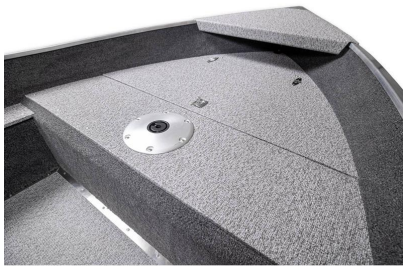

MARINE 400 FISH DLX

**7.089,00 € Ursprünglicher Preis war:
7.089,00 € ~~6.199,00 €~~ Aktueller Preis ist:
6.199,00 €.**

Das leichte Aluminiumboot **400 Fish DLX** überzeugt als komfortablere und hochwertigere Version des **400 Fish** mit zusätzlichem Stauraum für Ihre Ausrüstung. Der erhöhte Boden im Bug- und Heckbereich sowie die offene Bordwand mit integriertem Sitz sorgen für hohen Komfort und eine optimale Position beim Angeln.

Artikelnummer: 59335

Kategorien: [Angler Serie](#)

BESCHREIBUNG

Marine 400 FISH DLX

Das leichte Aluminiumboot **400 Fish DLX** überzeugt als komfortablere und hochwertigere Version des **400 Fish** mit zusätzlichem Stauraum für Ihre Ausrüstung. Der erhöhte Boden im Bug- und Heckbereich sowie die offene Bordwand mit integriertem Sitz sorgen für hohen Komfort und eine optimale Position beim Angeln.

TECHNISCHE DATEN

- Länge: 3,99 m
- Breite: 1,53 m
- Höhe: 0,655 m
- Gewicht: 153 kg
- max. Ladekapazität: 555 kg
- max. Personenanzahl: 3/6
- max. Motorisierung: 20 PS
- max. Motorgewicht: 63 kg
- Heckspiegel (Außenbordmotoren): L
- Dicke des Aluminiums: (Boden) 1,6 mm
- Dicke des Aluminiums: (Seite) 1,4 mm
- Anzahl der Rippen: 7
- Anzahl der Kiele: 5
- Kategorie: CD

STANDARD AUSSTATTUNG

Innenfarbe	Hempel hellgraue Grundierung
Außenfarbe	FISH DLX Design
Gepolsterter Sitz mit Marine-Logo, Sitzgestell und verstellbarem Sockel	Standard

Hintere Basis	Standard
Marine-Teppich für vertikale Teile	Standard
Reling mit schwarzem Rutenhalter und Rollfuß	Standard
Fußmatten	Standard
Bugplatte mit Polsterung zur Montage des Bug-Elektromotors	Standard
Bug- und Heckabdeckung mit Stauraum	Mit Vinyl überzogen
Quersitze mit Polystyrol gefüllt	Standard
Griffe am Heckspiegel, 2 Stück	Standard