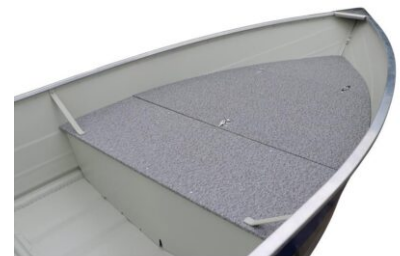

MARINE 445 U

3.699,00 €

Das leichte Aluminiumboot 445 U kombiniert die Vorteile der Strong- und der Light-Serie. Durch seinen verlängerten Rumpf bietet es ausgezeichnete Fahreigenschaften, die besonders von erfahrenen Crews auf See geschätzt werden.

Artikelnummer: 68861

Kategorien: [Starke Serie](#)

BESCHREIBUNG

Marine 445 U

Das leichte Aluminiumboot **445 U** kombiniert die Vorteile der Strong- und Light-Serie und überzeugt durch seine robuste Bauweise sowie hervorragende Fahreigenschaften. Der verlängerte Rumpf sorgt für eine stabile und sichere Fahrt, wodurch das Boot besonders von erfahrenen Bootsfahrern geschätzt wird.

Mit einer Länge von **4,40 m** bietet das Boot Platz für **bis zu 5 Personen** und eine maximale Tragfähigkeit von **531 kg**. Dank seines Gewichts von nur **92 kg** lässt sich das Boot einfach handhaben, transportieren und zu Wasser lassen.

- Länge: 4,40 m
- Breite: 1,51 m
- Höhe: 0,65 m
- Gewicht: 92 kg
- max. Ladekapazität: 531 kg
- max. Personenanzahl: 4/5
- max. Motorisierung: 25 PS
- max. Motorgewicht: 80 kg
- Heckspiegel (Außenbordmotoren): L
- Dicke des Aluminiums: (Boden) 1,6 mm
- Dicke des Aluminiums: (Seite) 1,4 mm
- Anzahl der Rippen: 7
- Anzahl der Kiele: 5
- Kategorie: CD