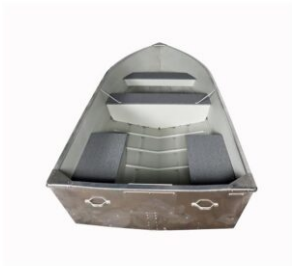

MARINE 445 U

3.699,00 €

Das leichte Aluminiumboot 445 U kombiniert die Vorteile der Strong- und der Light-Serie. Durch seinen verlängerten Rumpf bietet es ausgezeichnete Fahreigenschaften, die besonders von erfahrenen Crews auf See geschätzt werden.

Artikelnummer: 68861

Kategorien: [Starke Serie](#)

BESCHREIBUNG

Marine 445 U

Das leichte Aluminiumboot **445 U** kombiniert die Vorteile der Strong- und Light-Serie und überzeugt durch seine robuste Bauweise sowie hervorragende Fahreigenschaften. Der verlängerte Rumpf sorgt für eine stabile und sichere Fahrt, wodurch das Boot besonders von erfahrenen Bootsfahrern geschätzt wird.

Mit einer Länge von **4,40 m** bietet das Boot Platz für **bis zu 5 Personen** und eine maximale Tragfähigkeit von **531 kg**. Dank seines Gewichts von nur **92 kg** lässt sich das Boot einfach handhaben, transportieren und zu Wasser lassen.

- Länge: 4,40 m
- Breite: 1,51 m
- Höhe: 0,65 m
- Gewicht: 92 kg
- max. Ladekapazität: 531 kg
- max. Personenanzahl: 4/5
- max. Motorisierung: 25 PS
- max. Motorgewicht: 80 kg
- Heckspiegel (Außenbordmotoren): L
- Dicke des Aluminiums: (Boden) 1,6 mm
- Dicke des Aluminiums: (Seite) 1,4 mm
- Anzahl der Rippen: 7
- Anzahl der Kiele: 5
- Kategorie: CD