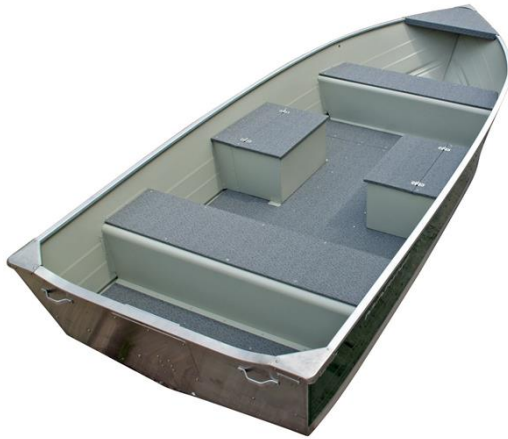

MARINE 450 FISH

5.846,00 € Ursprünglicher Preis war:
5.846,00 € ~~5.099,00 €~~ Aktueller Preis ist:
5.099,00 €.

Das leichte Aluminiumboot 450 FISH ist eines der beliebtesten Modelle der FISH-Reihe und wurde speziell für Angler und Freizeitfahrten entwickelt. Der ebene Boden, die offenen Bordwände und die vielen praktischen Stauräume sorgen für hohe Stabilität sowie komfortables und entspanntes Angeln.

Artikelnummer: 41219

Kategorien: [Angler Serie](#)

BESCHREIBUNG

Marine 450 FISH

Das leichte Aluminiumboot 450 FISH ist eines der beliebtesten Modelle der FISH-Reihe und wurde speziell für Angler und Freizeitfahrten entwickelt. Der ebene Boden, die offenen Bordwände und die vielen praktischen Stauräume sorgen für hohe Stabilität sowie komfortables und entspanntes Angeln.

TECHNISCHE DATEN

- Länge: 4,45 m
- Breite: 1,67 m
- Höhe: 0,73 m
- Gewicht: 162 kg
- max. Ladekapazität: 671 kg
- max. Personenanzahl: 6
- max. Motorisierung: 30 PS
- max. Motorgewicht: 80 kg
- Heckspiegel (Außenbordmotoren): L
- Dicke des Aluminiums: (Boden) 1,6 mm
- Dicke des Aluminiums: (Seite) 1,4 mm
- Anzahl der Rippen: 8
- Anzahl der Kiele: 5
- Kategorie: C

STANDARD AUSSTATTUNG

Innenfarbe	Hempel hellgraue Grundierung
Außenfarbe	Schwarzer schmaler Streifen
Heckspiegel-Ablassschraube	Standard
Bugöse für die Festmacherei	Standard

Vordere und hintere Quersitzbänke aus geschäumtem Polystyrol	Mit Vinyl überzogen
Fußmatten	Standard
Bugplatte mit Polsterung zur Montage des Bug-Elektromotors	Standard
2 seitliche Mittelsitze mit Stauraum	Mit Vinyl überzogen
Griffe am Heckspiegel, 2 Stück	Standard