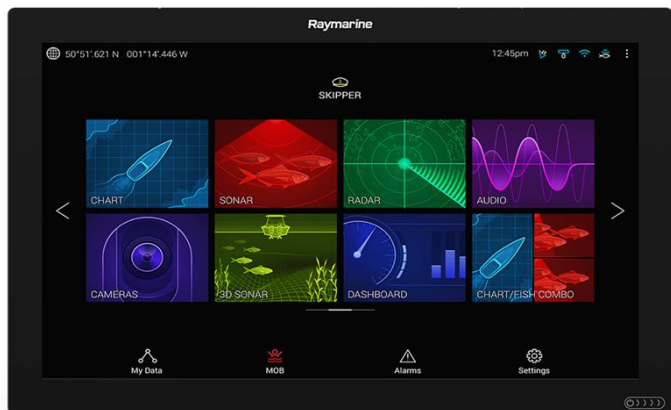

## RAYMARINE AXIOM XL 16, 19, 22 UND 24 ZOLL

**258,00 € - 17.994,00 €** Preisspanne:  
**258,00 € bis 17.994,00 €**

**Artikelnummer:** 95828

**Kategorien:** [Raymarine Axiom XL](#)

### Axiom XL Multifunktionsdisplay

Die Premium Displays der Axiom XL Serie sind das Highlight der Multifunktionsdisplays von Raymarine und bieten eine nahtlose Integration in moderne Steuerstände.

Entwickelt für die flächenbündige Glass Bridge-Installation bieten die Axiom XL Displays eine überragende Performance, große Displays und stilvolle Schlichtheit. Entwickelt auch für den Einsatz bei extremen Bedingungen können die robusten und wasserdichten Axiom XL Displays in offenen oder geschlossenen Steuerständen installiert werden. Jedes Modell verwendet die In-Plane-Switching Technologie (IPS) und sind optisch verbunden, um größere Betrachtungswinkel, scharfe Kontraste und unübertroffene Lesbarkeit bei hellem Sonnenlicht zu liefern.

Erhältlich in den Displaygrößen 16, 19, 22 und 24 Zoll, bieten die Vollglasdisplays der Axiom XL Serie den Schiffskonstrukteuren die Möglichkeit elegante Steuerstände zu entwerfen.