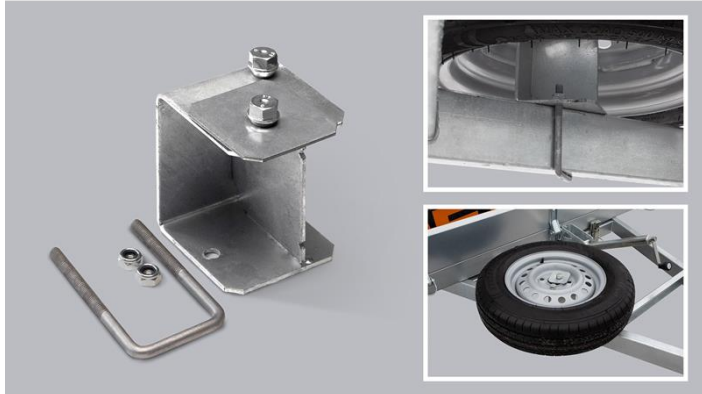

## RESPO BEFESTIGUNGSKLAMMER FÜR ERSATZRAD 7779

0,00 €

Installation an der Seite der Deichsel, Lage  
des Ersatzrades flach 40-60 mm für Rohr,  
Höhe 100 mm.

---

**Artikelnummer:** 74882

**Kategorien:** [Zubehör](#)