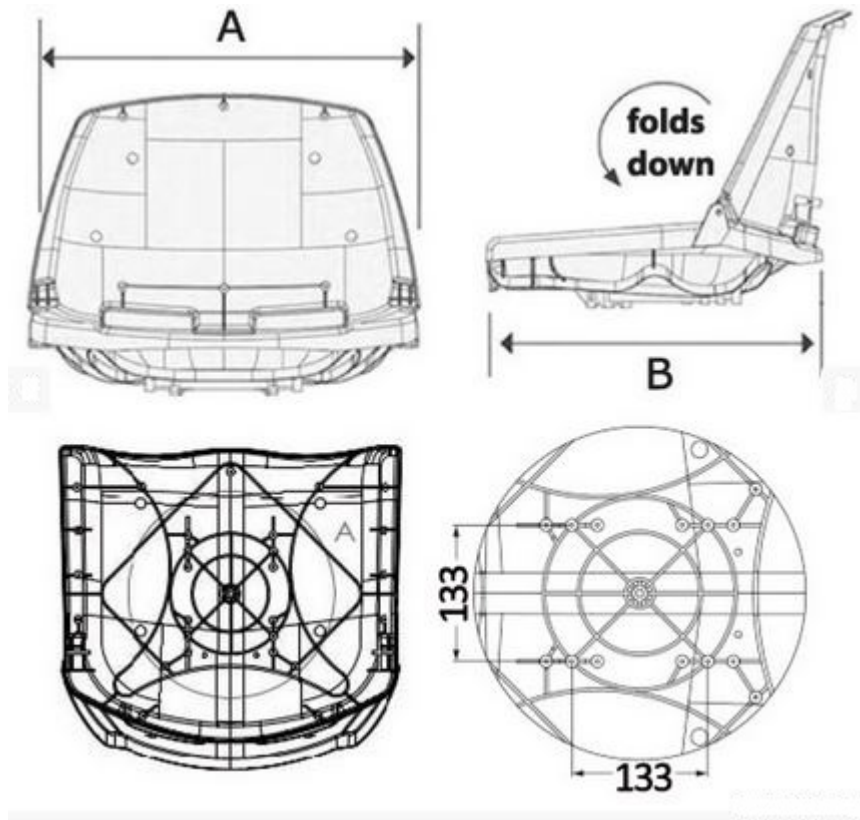

Artikelnummer: 33757

Kategorien: [Bootssitze & Zubehör](#)

BESCHREIBUNG

Sitz aus grauem Polyethylen mit einklappbarer Lehne

Komplett mit Kissen. Kann an einer Fläche oder an unseren Sitzsäulen angebracht werden (Version ohne Schiene). OSC. 48.405.01

Farbe: grau/weiß

Sitzfläche: (Ax Bmm) 543x466