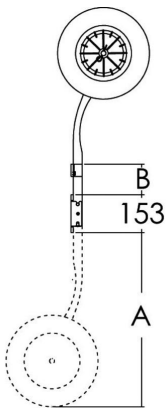

SLIPRÄDER FÜR SCHLAUCHBOOTE, AUSZIEHBAR 180 KG

217,90 €

Ausgestattet mit schwenkbaren Armen, die während der Navigation am Heck bleiben können. **Durch einen Stift sind die Arme leicht abnehmbar, um sie zu verstauen oder nur für das Aufholen zu verwenden.** Edelstahlrohre Verkauft als Paar (SX+DX).

Artikelnummer: 37563-7564

Kategorien: [Transporthilfen & Transporträder](#)

BESCHREIBUNG

Slipräder für Schlauchboote, ausziehbar 180 kg

Ausgestattet mit schwenkbaren Armen, die während der Navigation am Heck bleiben können. **Durch einen Stift sind die Arme leicht abnehmbar, um sie zu verstauen oder nur für das Aufholen zu verwenden.** Edelstahlrohre Verkauft als Paar (SX+DX). OSC. 47.368.04

TECHNISCHE DATEN

- Typ: Standard
- Tragkraft: 180 kg
- Ø Reifen: 370 mm
- Länge Luftkammern: 520 mm
- Rohrquerschnitt 35x35x1,2 mm
- A: 535
- Gewicht: 4,90 kg
- Breite: 40 cm
- Höhe: 20 cm
- Länge: 74 cm
- Volumen: 59,200 cm³ 