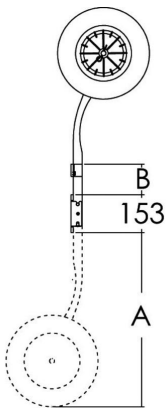

SLIPRÄDER FÜR SCHLAUCHBOOTE, AUSZIEHBAR 160 KG

189,20 €

Ausgestattet mit schwenkbaren Armen, die während der Navigation am Heck bleiben können. **Durch einen Stift sind die Arme leicht abnehmbar, um sie zu verstauen oder nur für das Aufholen zu verwenden.** Edelstahlrohre Verkauft als Paar (SX+DX).

Artikelnummer: 37563

Kategorien: [Transporthilfen & Transporträder](#)

BESCHREIBUNG

Slipräder für Schlauchboote, ausziehbar 160 kg

Ausgestattet mit schwenkbaren Armen, die während der Navigation am Heck bleiben können. **Durch einen Stift sind die Arme leicht abnehmbar, um sie zu verstauen oder nur für das Aufholen zu verwenden.** Edelstahlrohre Verkauft als Paar (SX+DX). OSC. 47.368.03

TECHNISCHE DATEN

- Typ: kompakt
- Tragkraft: 160 kg
- Ø Reifen: 260 mm
- Länge Luftkammern: 520 mm
- Rohrquerschnitt 35x35x1,2 mm
- A: 480 mm
- Gewicht: 4,90 kg
- Breite: 39 cm
- Höhe: 19 cm
- Länge: 74 cm
- Volumen: 54,834 cm³