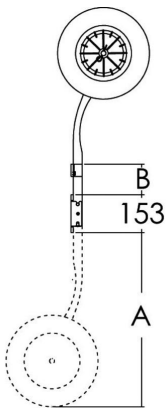

## SLIPRÄDER FÜR SCHLAUCHBOOTE, AUSZIEHBAR 280 KG

**384,70 €**

Ausgestattet mit schwenkbaren Armen, die während der Navigation am Heck bleiben können. **Durch einen Stift sind die Arme leicht abnehmbar, um sie zu verstauen oder nur für das Aufholen zu verwenden.** Edelstahlrohre Verkauft als Paar (SX+DX).

---

**Artikelnummer:** 37563-7565

**Kategorien:** [Transporthilfen & Transporträder](#)

## TECHNISCHE DATEN

- Typ: Heavy Duty (lange Luftkammer und Doppelreifen)
- Tragkraft: 240 kg
- Ø Reifen: 370 mm
- Länge Luftkammern: 890 mm
- Rohrquerschnitt 35x35x1,4 mm
- A: 905 mm
- B: 205 mm
- Gewicht: 12,20 kg
- Breite: 38 cm
- Höhe: 29 cm
- Länge: 95 cm
- Volumen: 104.690 cm<sup>3</sup>