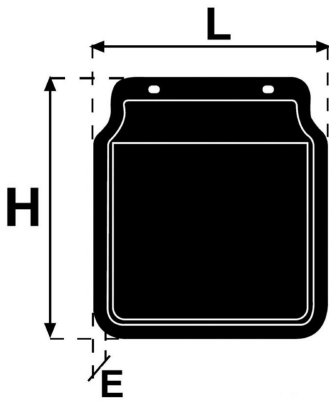

SPRITZSCHUTZ KOTFLÜGEL 160/180 MM

6,20 €

Aus flexiblem Polyethylen gefertigt.

Artikelnummer: 51746

Kategorien: [Trailer-Zubehör](#)

BESCHREIBUNG

Spritzschutz Kotflügel 160/180 mm

Aus flexiblem Polyethylen gefertigt. Osc. 02.005.01

TECHNISCHE DATEN

- E 4 mm
- H 230 mm
- L 200 mm

- Kotflügel Breite: 160/180 mm