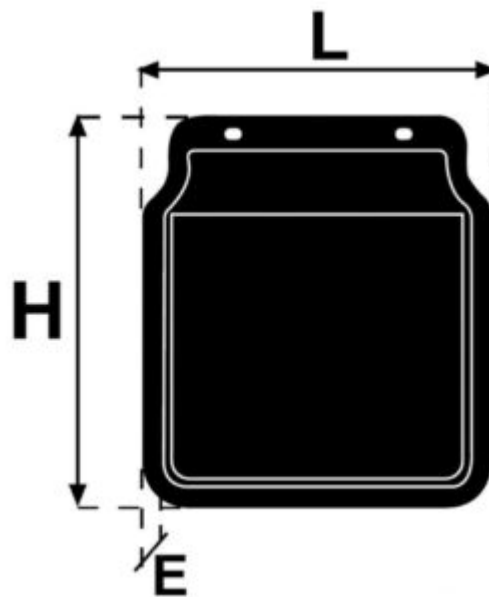

SPRITZSCHUTZ KOTFLÜGEL 160/180 MM

6,20 €

Aus flexiblem Polyethylen gefertigt.

Artikelnummer: 51746

Kategorien: [Trailer-Zubehör](#)

BESCHREIBUNG

Spritzschutz Kotflügel 160/180 mm

Aus flexiblem Polyethylen gefertigt. Osc. 02.005.01

TECHNISCHE DATEN

- E 4 mm
- H 230 mm
- L 200 mm

- Kotflügel Breite: 160/180 mm