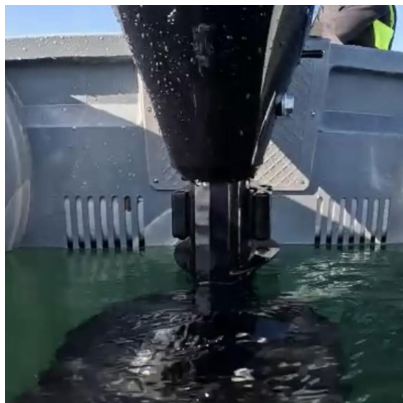

WESTSTREAM KATAMARAN WS-S26

~~1.599,00 €~~ Ursprünglicher Preis war:
1.599,00 € 1.439,00 € Aktueller Preis ist:
1.439,00 €.

Platzsparendes verstaubares und aufblasbares Schlauchboot mit stabilem Katamaran Rumpf. Leicht im Gewicht, stark in der Leistung - aus hochwertigem Valmex®-PVC gefertigt und mit verschweißten Nähten für maximale Dichtheit und Langlebigkeit.

Artikelnummer: 58956

Kategorien: [Schlauchboote mit Luftboden](#),
[West-Stream-Katamaran](#)

BESCHREIBUNG

Das Weststream Schlauchboot WS-S26 - kompakt, sportlich, vielseitig

Platzsparendes verstaubares und aufblasbares Schlauchboot mit stabilem Katamaran Rumpf. Leicht im Gewicht, stark in der Leistung – aus hochwertigem Valmex®-PVC gefertigt und mit verschweißten Nähten für maximale Dichtheit und Langlebigkeit.

Ein aufblasbarer, komprimierbarer Katamaran – perfekt als Beiboot für Segel- oder Motorboote, aber auch ideal für Wohnmobile oder Wohnwagen. Dank Katamaranrumpf liegt das Boot stabil im Wasser, bietet hohe Geschwindigkeit und sieht dabei auch noch sportlich aus.

Ob zum Schleppen hinter Ihrem Boot oder für den flexiblen Einsatz unterwegs – das Weststream WS-S26 ist ein Schlauchboot, das in jeder Hinsicht überzeugt. Entworfen in Schweden mit durchdachten Details wie 2 automatischen Selbstverstrebungen im Heckspiegel, 5 Luftkammern, soliden Gummistreifen um die gesamten Schläuche des Bootes, Anti-Rutsch-Schutz und vielem mehr.