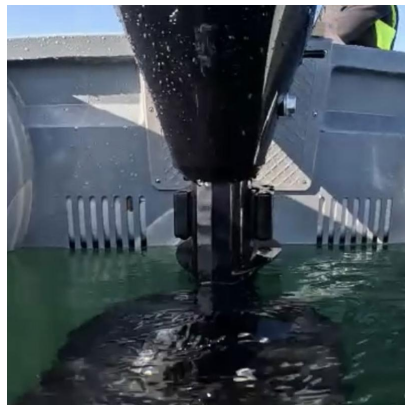

WESTSTREAM KATAMARAN WS-S34

**~~1.999,00 €~~ Ursprünglicher Preis war:
1.999,00 € 1.799,00 € Aktueller Preis ist:
1.799,00 €.**

Platzsparendes verstaubares und aufblasbares Schlauchboot mit stabilem Katamaran Rumpf. Leicht im Gewicht, stark in der Leistung - aus hochwertigem Valmex®-PVC gefertigt und mit verschweißten Nähten für maximale Dichtheit und Langlebigkeit.

Artikelnummer: 61434

Kategorien: [Schlauchboote mit Luftboden](#),
[West-Stream-Katamaran](#)

BESCHREIBUNG

Das Weststream Schlauchboot WS-S34 - kompakt, sportlich, vielseitig

Platzsparendes verstaubares und aufblasbares Schlauchboot mit stabilem Katamaran Rumpf. Leicht im Gewicht, stark in der Leistung – aus hochwertigem Valmex®-PVC gefertigt und mit verschweißten Nähten für maximale Dichtheit und Langlebigkeit.

Ein aufblasbarer, komprimierbarer Katamaran – perfekt als Beiboot für Segel- oder Motorboote, aber auch ideal für Wohnmobile oder Wohnwagen. Dank Katamaranrumpf liegt das Boot stabil im Wasser, bietet hohe Geschwindigkeit und sieht dabei auch noch sportlich aus.

Ob zum Schleppen hinter Ihrem Boot oder für den flexiblen Einsatz unterwegs – das Weststream WS-S34 ist ein Schlauchboot, das in jeder Hinsicht überzeugt.

Farbe: hellgrau

<https://www.youtube.com/watch?v=nfGx68dwFvk&t=15s>